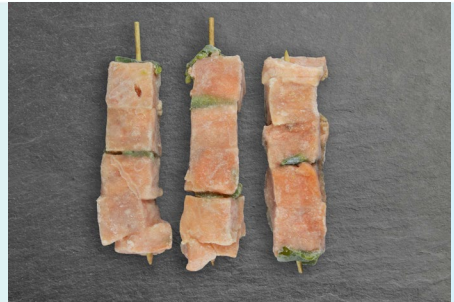

REF = SKPNG

Pangasius hypophthalmus
Spieß mit Pangasius, mit Griff

Beutel 800 G (10 spieße x 80 G), IWP

Lachsspieß 130 G

REF = SKSLMP4

Salmo salar
Spieß mit Atlantischem Lachs und Paprika

Karton 4 Kg Bulk

Sepienspieß 80 G

REF = SKCF

Sepia spp.
5/7 St/Spieß

Beutel 800 G (10 Spieße x 80 G)

Provencaler spieß 100 G

REF = SKPR

Loligo chinensis, Lethrinus lentjan,
Parapenaeopsis hardwickii
Spieß mit Tintenfisch, Fisch, Garnelen,
Paprika, Tomate und Zwiebel, mit Griff